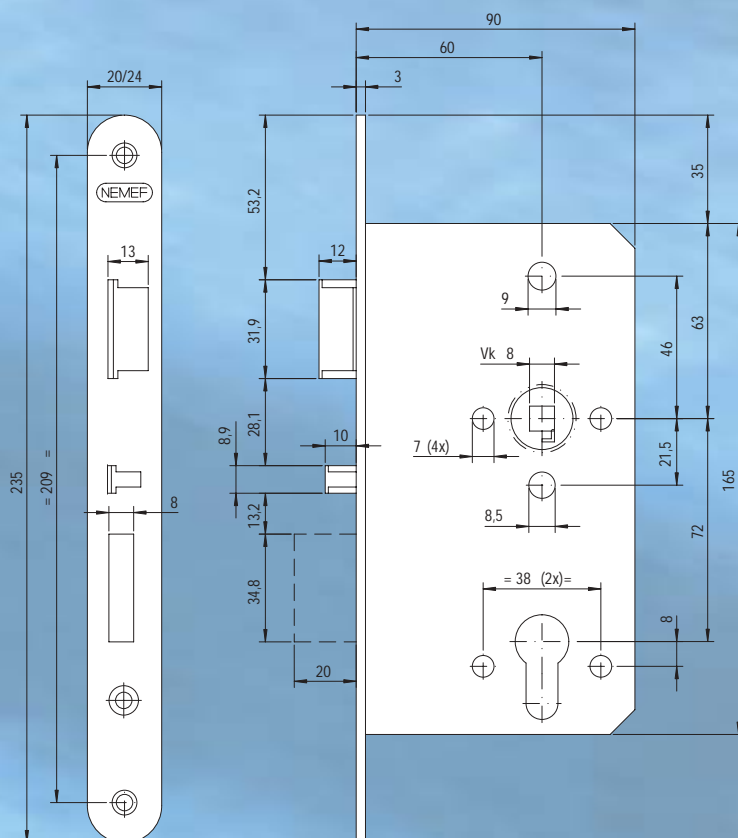

Zelfsluitend anti-paniekslot 699

Deuren openen die
voor anderen gesloten blijven

Het NEMEF zelfsluitend anti-paniekslot (artikelnummer 699) is speciaal geschikt voor centrale toegangsdeuren van bergingen en nooduitgangen. Het zelfsluitend slot kan worden toegepast in combinatie met een deurdranger. Na sluiting wordt de deur automatisch vergrendeld op de nachtschoot.

Opening van binnenuit: door het neerdrukken van de kruk worden de dag- en nachtschoot teruggetrokken (panieksfunctie). Opening van buitenaf: vaste knop of greep gebruiken; dag- en nachtschoot worden teruggetrokken door middel van de sleutel.

NEMEF[®]

Als veiligheid tek

Zelfsluitend anti-paniekslot 699

Productkenmerken

- Voorplaat RVS 20 x 235 mm afgerond (699/31) of 24 x 235 mm afgerond (699/35) / rechthoekig (699/36)
- Slotkast staal verzinkt
- Dag- en nachtschoot vernikkeld
- Doornmaat 60 mm
- Tuimelaar 8 mm
- Nachtschootuitslag 20 mm
- Wordt geleverd inclusief rvs sluitplaat