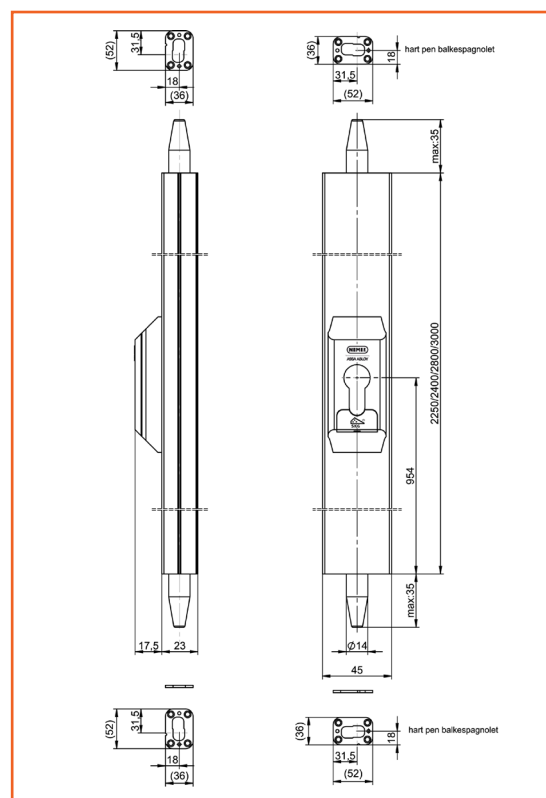

Technische tekening 5092

Hoge inbraakwerendheid

Net als alle andere veiligheidsproducten van Nemef, biedt de Nemef opbouwspagnolet een hoge inbraakwerendheid. Dit product voldoet aan de laatste strengere richtlijnen en kwaliteitseisen van SKG***®, volgens de nieuwste testmethodiek. Bovendien voldoet dit product aan de eisen van het Politiekeurmerk Veilig Wonen®.

Kijk voor meer informatie op nemef.nl/5092