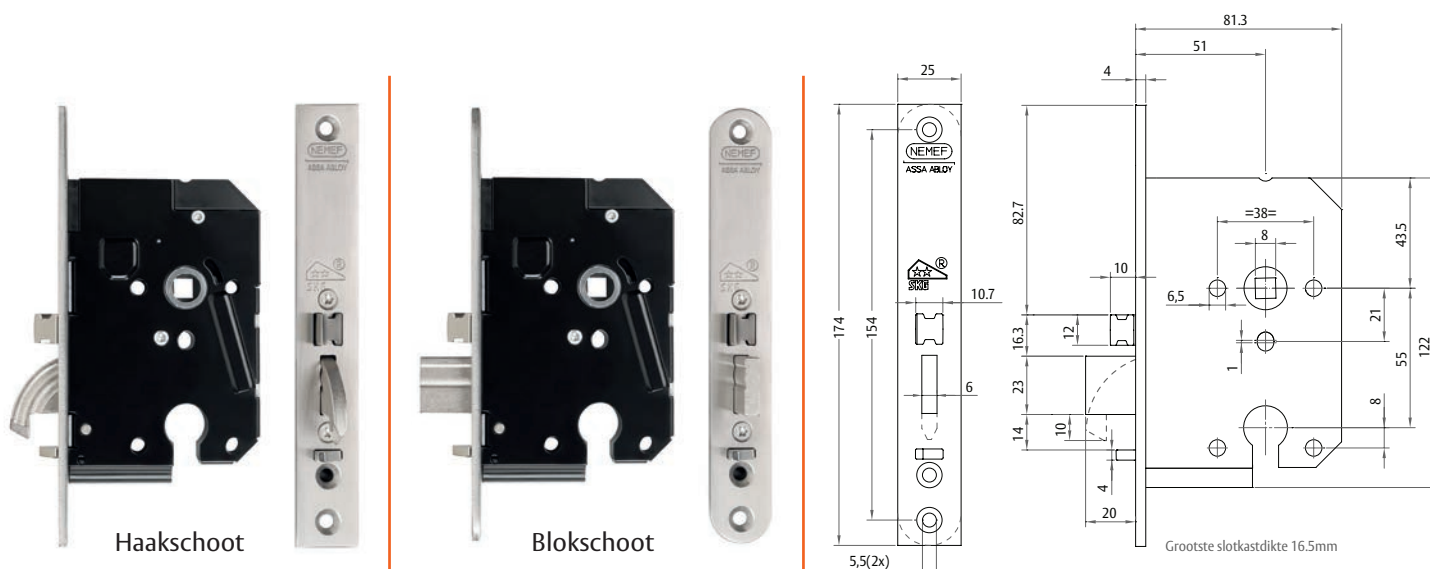

Zelfvergrendelend slot

EasyExit functie

Voordelen 4100 plus

- + Geen zorgen meer of je huis goed is afgesloten
- + Deur dichttrekken is altijd op slot
- + Niet te manipuleren door de flippermethode
- + SKG**® en Politiekeurmerk Veilig Wonen®
- + Extra veilig met haakschoot
- + Vluchtveilig door EasyExit functie (ook uitschakelbaar)
- + Eenvoudig zelf te monteren
- + Toepasbaar i.c.m. het bestaande beslag en cilinder
- + Geleverd inclusief bijpassende verstelbare sluitkom met sluitplaat
- + Standaard maatvoering; eenvoudige vervanging van Nemef veiligheidsslot typen 1279, 4119 en 4109

Twee varianten

Het Nemef 4100 plus veiligheidsslot is verkrijgbaar in twee uitvoeringen: blokschoot of haakschoot. Voor beide varianten gelden dezelfde functies. Een haakschoot biedt echter nog meer veiligheid omdat er geen wig te drijven is tussen de deur en het kozijn. Zeer geschikt voor toepassing in smalle kozijnen.