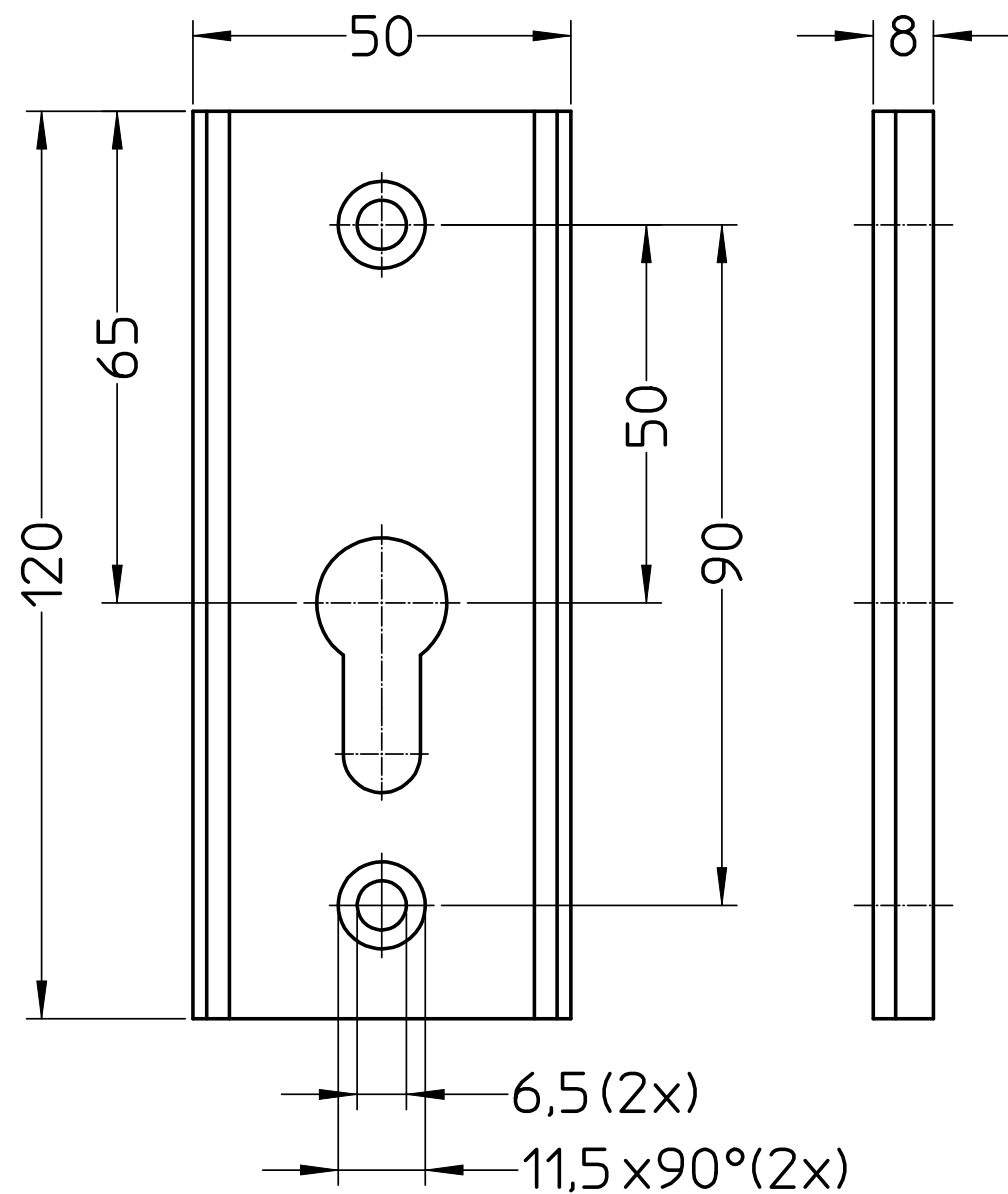

### BINNENSCHILD

### BUITENSCHILD

		Benaming :	
		VEILIGHEIDSBESLAG	
Schaal	1 : 1	Datum	Materiaal : x
Get.	B.t.H.	120997	Kwaliteit : x
Gez.			
			A3
		Art.	3442

Art. 3442

Ter Informatie

Art. 3442