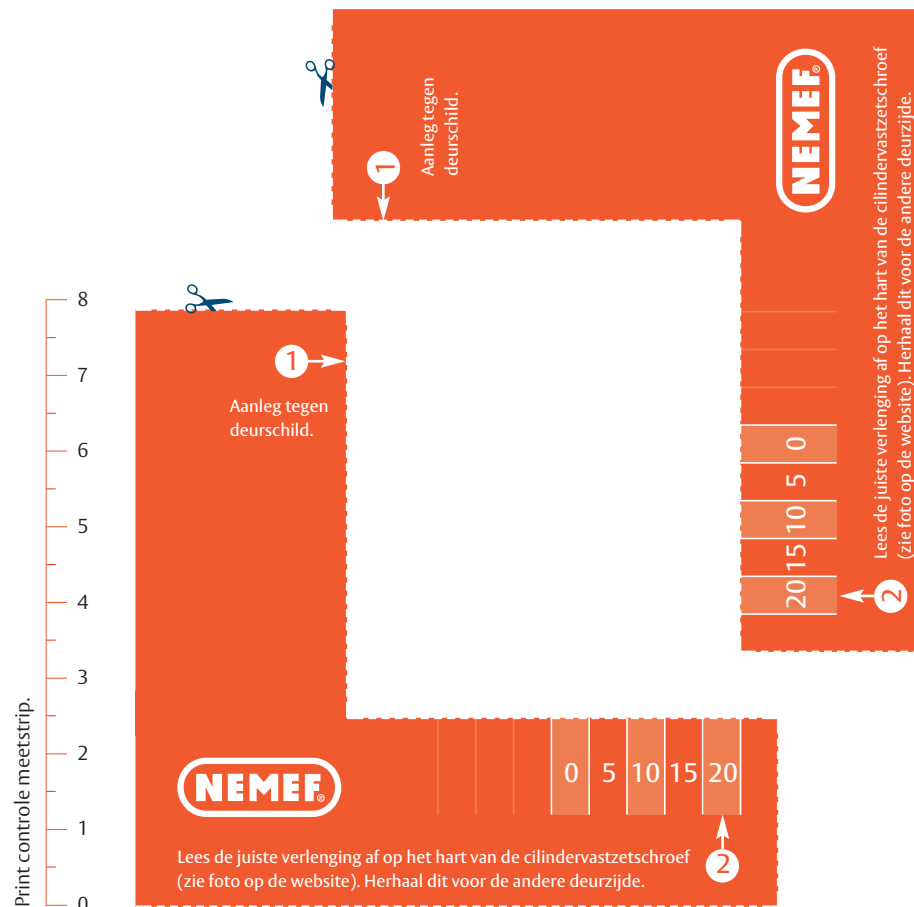

# Hoe veilig is úw huis?

Invullen door de klant

Aantal	Type	Verlenging cilinder		Totaal aantal sleutels
	dubbel / enkel*	binnen	buiten	
	dubbel / enkel			
	dubbel / enkel			
	dubbel / enkel			
	dubbel / enkel			
	dubbel / enkel			
	dubbel / enkel			
	dubbel / enkel			
	dubbel / enkel			
	dubbel / enkel			
	dubbel / enkel			
	dubbel / enkel			

\*Doorhalen wat niet van toepassing is.

Type cilinders

Enkele cilinder

Dubbele cilinder

Om de cilindermeter te kunnen gebruiken, is het belangrijk dat u de pdf op 100% (A4-formaat) uitprint.

nemef.nl

nemef.nl

Dit gedeelte bewaart de winkelier.

Cilindermeter.