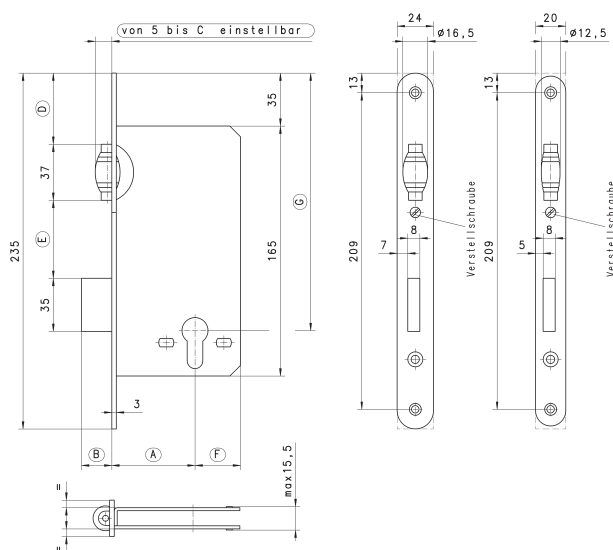

D171

Pendeltürschloss mit Rollfalle und Riegel

D171 PZ

Einsteck-Pendeltürschloss mit verstellbarer Messing-Rollfalle, vernickelt, ... mm Dorn. Stulpe und Schließblech (D010) eckig alufinish lackiert, Riegel vernickelt, vorgerichtet für Profilzylinder.

Dornmaß 55 60 mm
Tour 2 2

Ausführung	A	B	C	D	E	F	G
PZ	55, 60	20	17	47	51,5	30	170