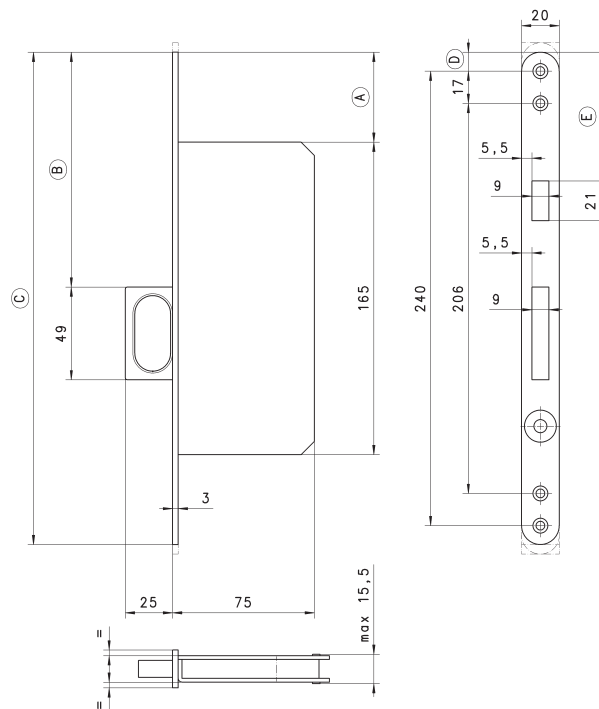

D168

Gegenkasten zu D167

D168

Gegenkasten zu Nr. D167. Stulpe alufinish lackiert, Stirngriff und Druckknopf poliert vernickelt.

Ausführung	A	B	C	D	E
**	52,5	129	270	15	73

** Normalausführung