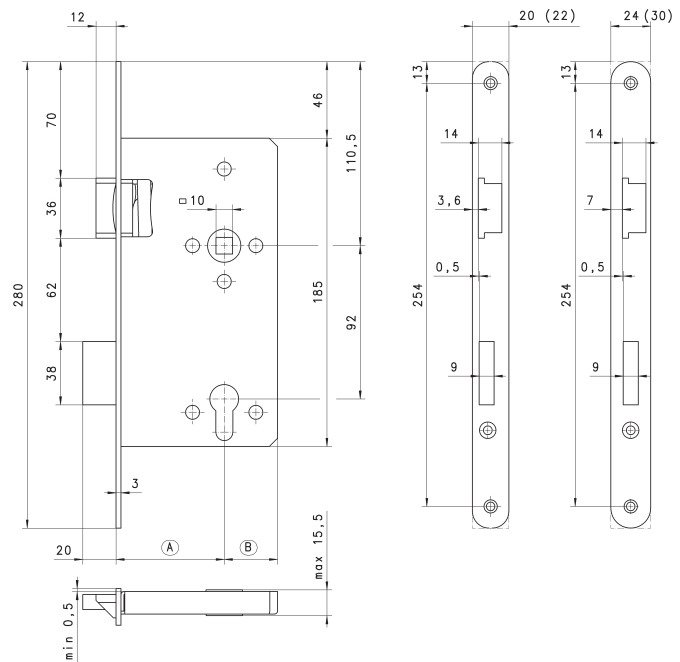

D 153

Einsteck-Haustürschloss

D153 PZW

Einsteck-Haustürschloss, ... mm Dorn, 92 mm Entfernung, 10 mm Nuss aus Temperguß. Stulpe alufinish lackiert, Schloßkasten verzinkt, Falle und Riegel verzinkt, vorgerichtet für Profilzylinder mit Wechsel.

Dornmaß	55	60	65	80	mm
Tour	2	2	2	2	

Ausführung	A	B	Bemerkung
PZW	55, 60, 65, 80	30	teils offener Kasten

! Schließbleche nach Kataloggruppe 7 bestimmen