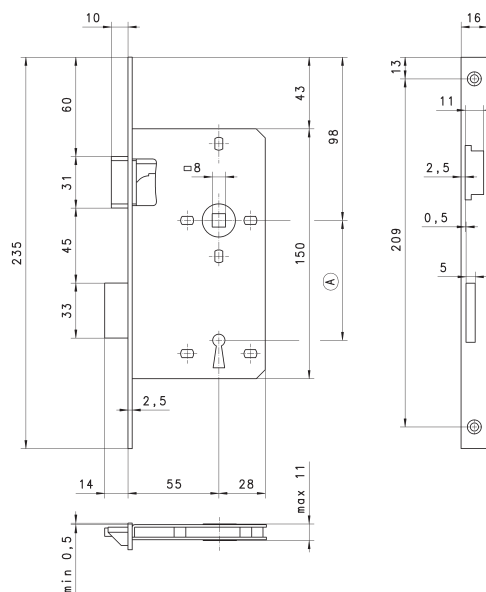

D142

Einsteckschloss mit dünnem Schlosskasten

D142 BB

Einsteckschloss mit dünnem Schlosskasten, 6 mm Werkhöhe, 55 mm Dorn, 72 mm Entfernung, 8 mm Nuss. Stulpe **eckig** alufinish lackiert, Falle und Riegel verzinkt, mit einem vernickelten Buntbartschlüssel Nr. D640 (N), ohne Wechsel.

D142 BAD

Wie vor, jedoch 78 mm Entfernung, 8 mm Olivennuss.

Dornmaß 55 mm

Tour 1

Ausführung	A
BB	72
BAD	78

! Schließbleche nach Kataloggruppe 7 bestimmen