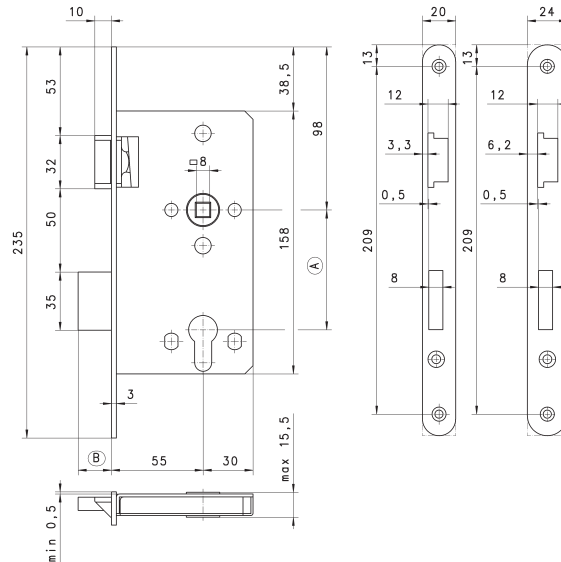

D 141

Einsteckschloss nach DIN 18251-1, Klasse 2

D141 PZW

Einsteck-Zimmertürschloss nach DIN 18251-1, Klasse 2, 55 mm Dorn, 72 mm Entfernung, 8 mm Combi-Spann-Nuss. Stulpe alufinish lackiert, Schlosskasten verzinkt, Falle und Riegel Zinkdruckguss, verzinkt, vorbereitet für Profilzylinder mit Wechsel.

D141 BB

Wie vor, jedoch mit einem vernickelten Buntbartschlüssel Nr. D640.

D141 BAD

Wie vor, jedoch 78 mm Entfernung, 8 mm Olivennuss.

Dornmaß 55 mm
Tour 2

Ausführung	A	B
PZW	72	20
BB	72	20
BAD	78	10

■ Stulpoberfläche (OF=)

Nirosta matt

Falle und Riegel vernickelt

■ Schließbleche nach Kataloggruppe 7 bestimmen