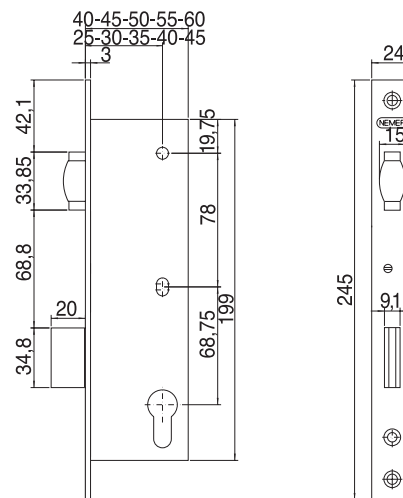

### 9680 PZW

Rohrrahmen-Rollfalleneinsteckschloss, ...mm Dorn, Rollfalle und Riegel vernickelt. Rechts und links verwendbar, Gesamtausführung verzinkt, vorgerichtet für Profilylinder.

Dornmaß	25	30	35	40	45	mm
Tour	1	1	1	1	1	