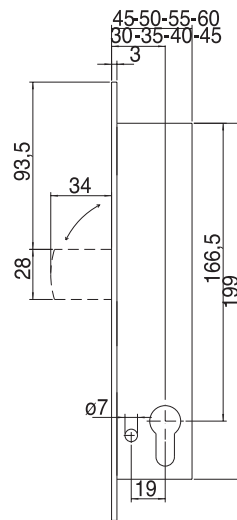

# 9660 Serie

## Rohrrahmenschwenkriegelschloss

### 9660 Schwenkriegelschloss

Rohrrahmen-Einsteckschloss, ...mm Dorn, massiver Schwenkriegel mit 34 mm Ausschluß. Rechts und links verwendbar, Gesamtausführung verzinkt, vorgerichtet für Profilzylinder.

Dornmaß 30 35 40 45 mm

5

Stulpoberfläche ( OF= )

Nirosta matt

Riegel vernickelt

Schließbleche nach Kataloggruppe 7 bestimmen