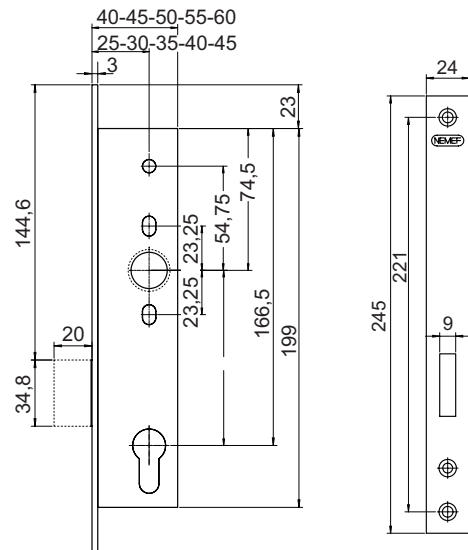

9650 Serie

Rohrrahmenriegelschloss

9650 Riegelschloss mit großem Schlosskasten

Rohrrahmen-Einsteckschloss, ...mm Dorn, Riegel vernickelt. Rechts und links verwendbar, Gesamtausführung verzinkt, vorgerichtet für Profilzylinder.

Dornmaß	25	30	35	40	45	mm
Tour	1	1	1	1	1	

■ Stulpoberfläche (OF=)	Nirosta matt	Riegel vernickelt
■ Schließbleche nach Kataloggruppe 7 bestimmen		

Sonderausführungen

■ Stulp verzinkt mit verzinktem Riegel
--