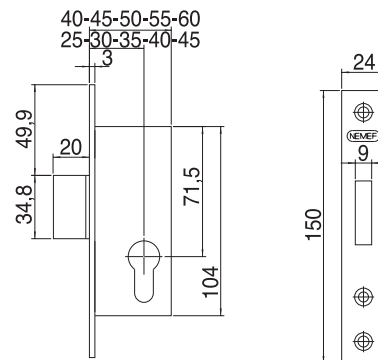

### 9640 Riegelschloss mit kleinem Schlosskasten

Rohrrahmen-Einsteckschloss, ...mm Dorn, Riegel vernickelt. Rechts und links verwendbar, Gesamtausführung verzinkt, vorgerichtet für Profilzylinder.

Dornmaß	25	30	35	40	45	mm
Tour	1	1	1	1	1	