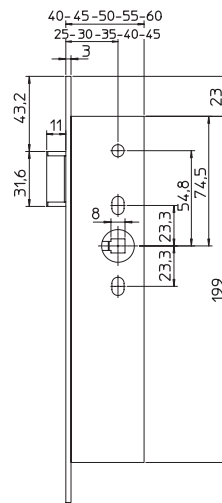

9620 Serie

Rohrrahmenfallenschloss

9620 Fallenschloss ohne PZ-Lochung

Rohrrahmen-Einsteckschloss, ...mm Dorn, 8 mm Nuss, Falle vernickelt. Rechts und links verwendbar durch umlegbare Falle, Gesamtausführung verzinkt.

Dornmaß 25 30 35 40 45 mm

5

- Stulpoberfläche (OF=) Nirosta matt Falle vernickelt
- Schließbleche nach Kataloggruppe 7 bestimmen

Sonderausführungen

- Stulp verzinkt mit verzinkter Falle