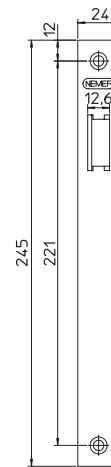

9620 Serie

Rohrrahmenfallenschloss

9620 Fallenschloss ohne PZ-Lochung

Rohrrahmen-Einsteckschloss, ...mm Dorn, 8 mm Nuss, Falle vernickelt. Rechts und links verwendbar durch umlegbare Falle, Gesamtausführung verzinkt.

Dornmaß 25 30 35 40 45 mm

5

- Stulpoberfläche (OF=) Nirosta matt Falle vernickelt
- Schließbleche nach Kataloggruppe 7 bestimmen

Sonderausführungen

- Stulp verzinkt mit verzinkter Falle