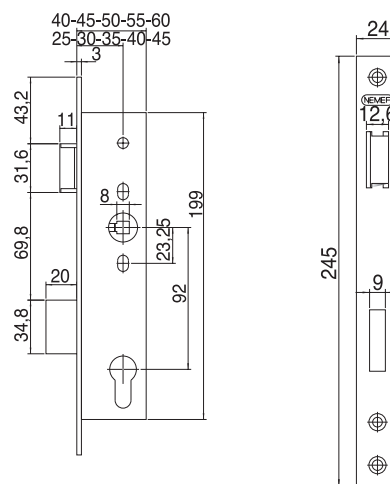

9600 Serie

Rohrrahmenschloss, 92 mm Entfernung

9600 PZW

Rohrrahmen-Einsteckschloss, ...mm Dorn, 92 mm Entfernung, 8 mm Nuss, Falle und Riegel vernickelt. Rechts und links verwendbar durch umlegbare Falle, Gesamtausführung verzinkt, vorgerichtet für Profilzylinder mit Wechsel.

Dornmaß	25	30	35	40	45	mm
Tour	1	1	1	1	1	

■ Stulpoberfläche (OF=)	Nirosta matt	Falle und Riegel vernickelt
■ Schließbleche nach Kataloggruppe 7 bestimmen		

Sonderausführungen

- Stulp verzinkt mit verzinkter Falle und verzinktem Riegel
- Falle und Riegel 5 mm vorstehend