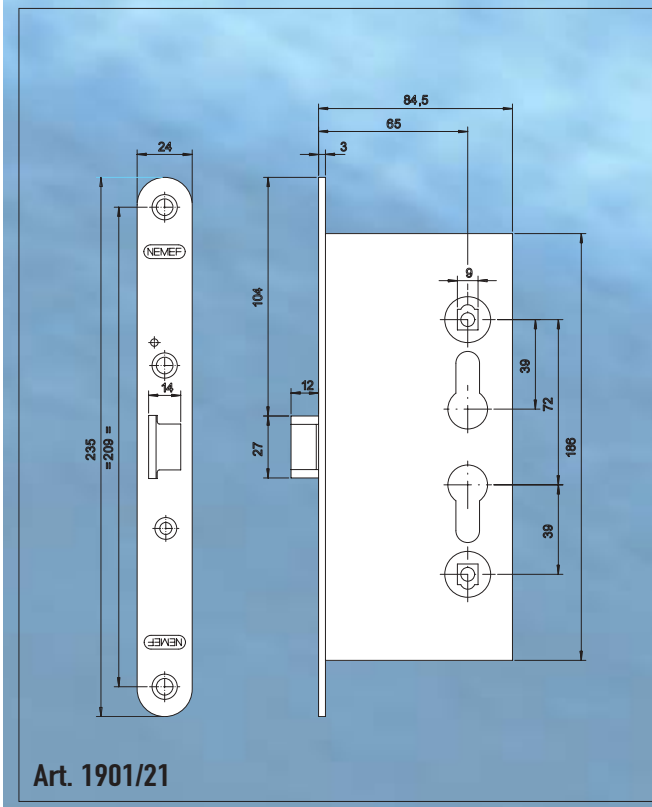

Fh-Einsteckschlösser

1900 Serie

Fh-Anti-Panik-Einsteckschlösser für Gehflügel

Fh-Anti-Panik-Einsteckschlösser für Standflügel

Produktspezifikation

- Geeignet für Profilzylinder
- Mit Wechsel
- Zweiteilige Nuß
- Ohne Schließblech

Art. 1901 und 1905

Art. 1901/17 und /21 Anti-Panikschloß für Gehflügel, Rechts und Links verwendbar. Art. 1905/21 Rohrrahmen Anti-Panikschloß für Gehflügel.

Im geöffnetem Zustand Falle beidseitig zu betätigen über Wechsel bzw. Drücker. Im abgeschlossenem Zustand von außen keine Fallenbetätigung (Drückerfreilauf).

Bei Betätigung des Innendrückers werden die obere und untere Stange zurückgezogen und die Falle im Standflügelschloß (1901 und 1905) zurückgedrückt, wodurch beide Flügel geöffnet werden.

Im geöffnetem Zustand werden die Stangen durch das Schaltschloß in geöffneter Position gehalten. Beim Schließen des Standflügels werden die Stangen automatisch in verschlossene Position gehalten.

Im abgeschlossenem Zustand: obere und untere Stange sind nicht gleichzeitig manipulierbar.

Bei Art. 1921 und 1925 von außen keinen Drücker verwenden.

Hinweis

- Nach EN 1125

	1901/17	1901/21	1905/21	1921/17	1921/21	1921/27	1925/21	1925/21
Dornmaß 65 mm	•	•	•	•	•	•	•	•
Dornmaß 40 mm			•				•	
Entfernung 72 mm	•	•	•	•	•	•	•	•
PZ-vorgerichtet	•	•	•	•	•	•	•	•
Nuß 9 mm	•	•	•	•	•	•	•	•
Stulp Stahl, verzinkt 24x235 mm abgerundet	•	•	•	•	•	•	•	•
Stulp Stahl, verzinkt 24x350 mm abgerundet			•				•	
Stulp Nirosta, 24x235 mm abgerundet	•			•				
Stulp Stahl, verzinkt 32x235 mm abgerundet						•		
Schloßkasten Stahl, verzinkt für Mehrpunktverriegelung								•
Schloßkasten Stahl, verzinkt	•	•	•	•	•	•	•	•
Falle, verzinkt	•	•	•	•	•	•	•	•
Riegel, verzinkt	•	•	•	•	•	•	•	•
Wechsel	•	•	•	•	•	•	•	•
Rechts und Links verschieden			•				•	•
Stückverpackung		•			•			
25-Stückverpackung	•	•	•	•	•	•	•	•