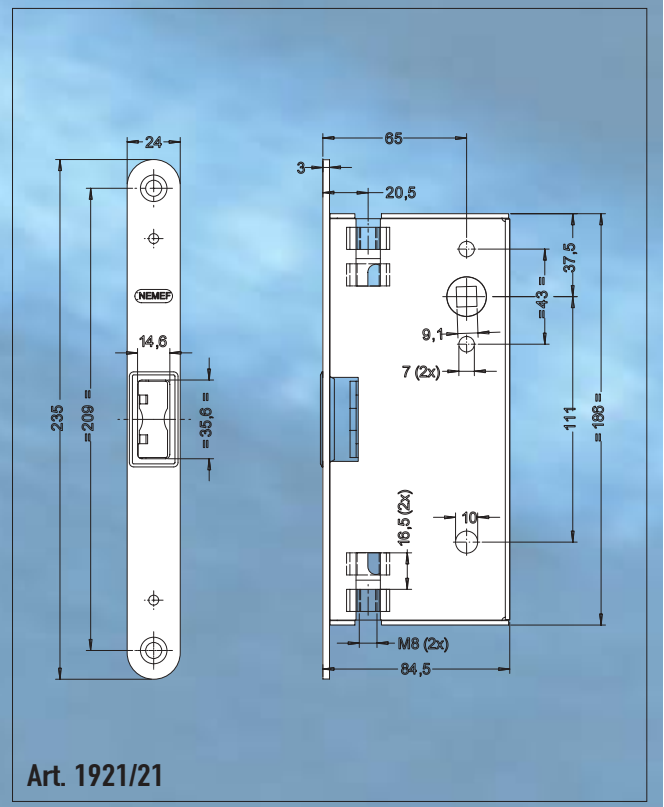

Fh-Einsteckschlösser

1900 Serie

Fh-Anti-Panik-Einsteckschlösser für Gehflügel

Fh-Anti-Panik-Einsteckschlösser für Standflügel

Produktspezifikation

- Geeignet für Profilzylinder
- Mit Wechsel
- Zweiteilige Nuß
- Ohne Schließblech

Art. 1901 und 1905

Art. 1901/17 und /21 Anti-Panikschloß für Gehflügel, Rechts und Links verwendbar. Art. 1905/21 Rohrrahmen Anti-Panikschloß für Gehflügel.

Im geöffnetem Zustand Falle beidseitig zu betätigen über Wechsel bzw. Drücker. Im abgeschlossenem Zustand von außen keine Fallenbetätigung (Drückerfreilauf).

Bei Betätigung des Innendrückers werden die obere und untere Stange zurückgezogen und die Falle im Standflügelschloß (1901 und 1905) zurückgedrückt, wodurch beide Flügel geöffnet werden.

Im geöffnetem Zustand werden die Stangen durch das Schaltschloß in geöffneter Position gehalten. Beim Schließen des Standflügels werden die Stangen automatisch in verschlossene Position gehalten.

Im abgeschlossenem Zustand: obere und untere Stange sind nicht gleichzeitig manipulierbar.

Bei Art. 1921 und 1925 von außen keinen Drücker verwenden.

Hinweis

- Nach EN 1125

	1901/17	1901/21	1905/21	1921/17	1921/21	1921/27	1925/21	1925/21
Dornmaß 65 mm	•	•	•	•	•	•	•	•
Dornmaß 40 mm			•				•	
Entfernung 72 mm	•	•	•	•	•	•	•	•
PZ-vorgerichtet	•	•	•	•	•	•	•	•
Nuß 9 mm	•	•	•	•	•	•	•	•
Stulp Stahl, verzinkt 24x235 mm abgerundet	•	•	•	•	•	•	•	•
Stulp Stahl, verzinkt 24x350 mm abgerundet			•				•	
Stulp Nirosta, 24x235 mm abgerundet	•			•				
Stulp Stahl, verzinkt 32x235 mm abgerundet						•		
Schloßkasten Stahl, verzinkt für Mehrpunktverriegelung								•
Schloßkasten Stahl, verzinkt	•	•	•	•	•	•	•	•
Falle, verzinkt	•	•	•	•	•	•	•	•
Riegel, verzinkt	•	•	•	•	•	•	•	•
Wechsel	•	•	•	•	•	•	•	•
Rechts und Links verschieden			•				•	•
Stückverpackung		•			•			
25-Stückverpackung	•	•	•	•	•	•	•	•