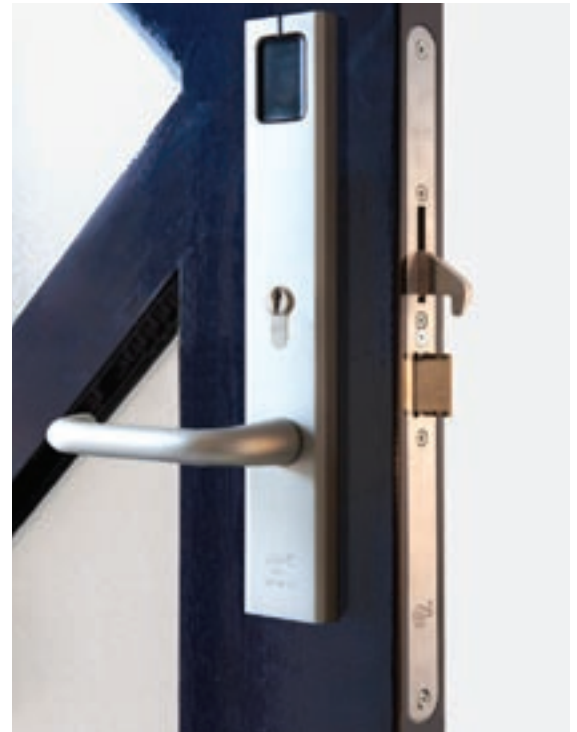

Eenvoud troef

De kracht van Radaris Evolution® schuilt in de eenvoud. De combinatie van een op elkaar afgestemd veiligheidsslot en veiligheidsbeslag zorgt ervoor dat u met één druk op de bijbehorende afstandsbediening uw deur kunt openen.

Zeer energiezuinig, geen kabels

Radaris Evolution® werkt op 2 penlight (AA) batterijen die in het binnenschild zitten. De batterijen gaan maximaal 5 jaar mee of tot 45.000 openingen en zijn eenvoudig zelf te vervangen.

Radaris Evolution® voor jong en oud

Met Radaris Evolution® geeft u toegang aan iedereen die u wilt. Aan de deur zijn meerdere toegangsdragers te koppelen. Ieder met een unieke toegangscode. Een groot voordeel is dat bij verlies of diefstal, de toegangsdrager eenvoudig uit het systeem te verwijderen is.

Radaris Evolution® kan worden geleverd met een afstandsbediening, Mifare® toegangskaart of een keyfob (sleutelhanger), maar is ook te openen met een mobiele telefoon voorzien van een NFC chip. Desgewenst kunnen meerdere toegangsdragers door elkaar gebruikt worden.

Kijk voor meer informatie of verkooppunten op www.nemef.nl/radaris_evolution

Uit politieonderzoek komt naar voren dat inbrekers gemiddeld dertig seconden nodig hebben om een woning binnen te dringen. Nef Radaris Evolution® is maar liefst 5 minuten inbraakwerend. Dit innovatieve systeem draagt dan ook SKG**¹ en is goedgekeurd voor het Politiekeurmerk Veilig Wonen®.

¹ In de nieuwe sterrensystematiek per 2010, krijgt Radaris Evolution® de hoogst haalbare inbraakwerendheids classificering SKG**¹.