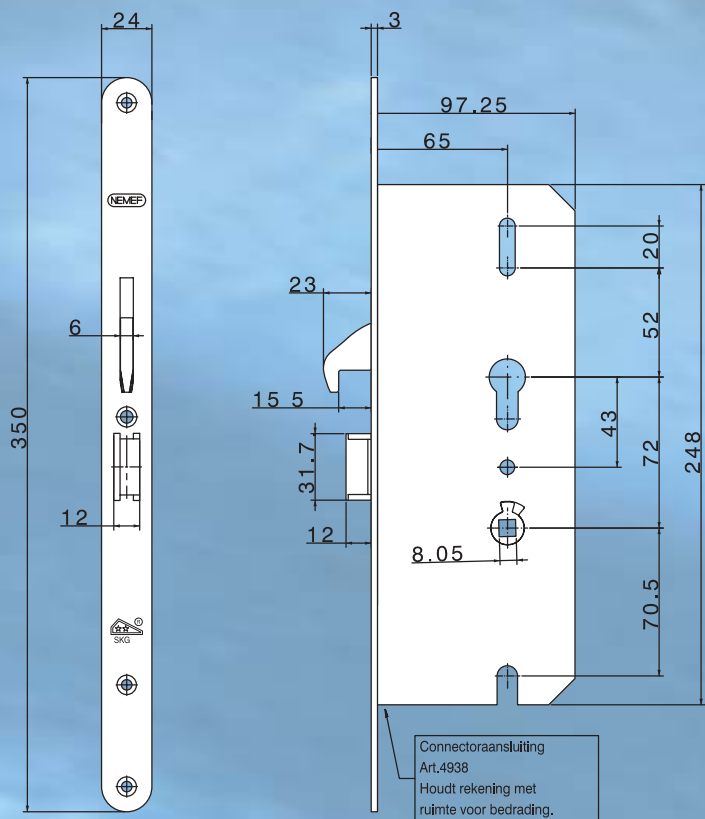

# Comforte enkelpuntssluiting 4938

Afstandsbediening door middel van inbouw of opbouw Radaris