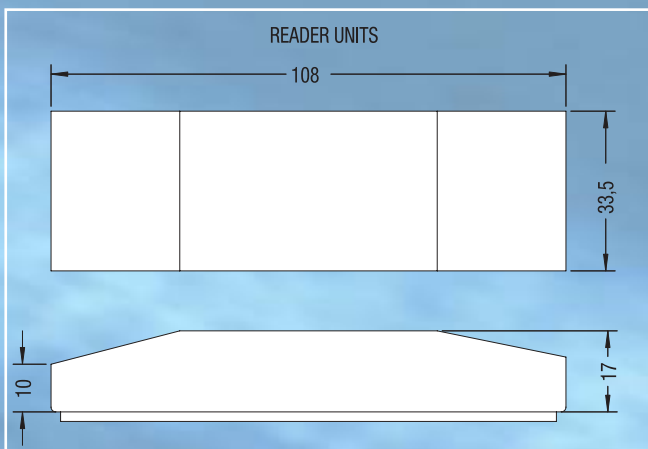

NE 40 en NE 42

Technische gegevens NE 40 / NE 31

- Voedingsspanning 8- 12V-DC,
- Stroomverbruik 100mA
- Voedingsspanningfluctuaties : <50mV
- Potentiaalvrij maak- en verbreekcontact
- Leesafstand: 0 tot 30mm.
- Werktemperatuur: -10°..+70°C
- Opslagtemperatuur: -25°..+85°C
- Max. luchtvochtigheid: 90% niet condenserend
- Materiaal behuizing: RVS
- Materiaal leesvenster: Slagvast lexaan

NE 31 en NE 32 (inbouw)

- Geschikt voor een inbouwdoos 30 mm diep
- Leesafstand van de sleutel: 0 tot 30 mm
- Afmeting frontplaat (Slagvast lexaan): L120mm x B80mm x H6mm
- Afmeting RVS plaat: L120mm x B80mm x H1,5mm

NE 40 en NE 42 (opbouw)

- Afmetingen: L108mm x B33,5mm x H18mm
- Leesafstand van de sleutel: 0 tot 30 mm
- Materiaal behuizing: RVS
- Materiaal leesvenster: Slagvast lexaan