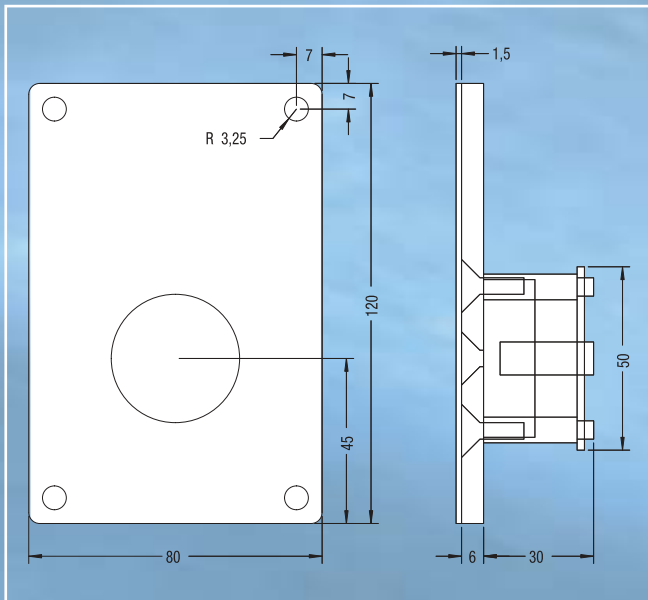

NE 31 / NE 40

NE 31 en NE 32